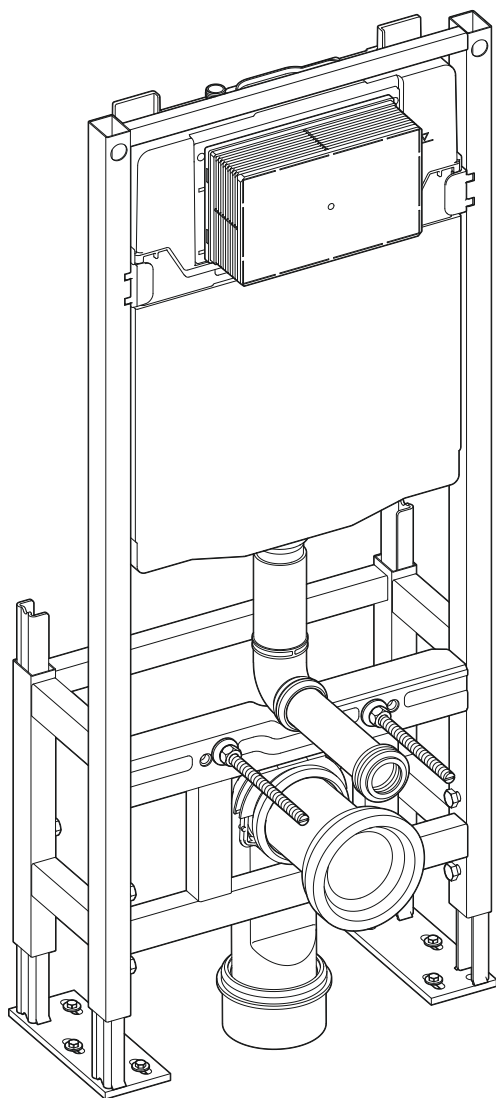

gala

G5548500

 $\varnothing 90$ x1	 $\varnothing 110$ x1	 x1	 x1
	 x1	 x6	 x6
 x1	 x1	 x1	 x1
 x2	 x2	 x4	 x4
		 x2	 x2

1**2****3****4**

5

6

5

6

7

8

9

P bar

10

11

1**2****3****4****5**

6

5

6

Vol.	A	B
6/3 l	5	1
4.5/3 l	3	10
4/2 l	4	12

Warranty

Frame and tank 10 years.

Components 2 years.

Cerámicas Gala, S.A.

Ctra. Madrid - Irún, Km. 244 -
Teléf. 947 474 100