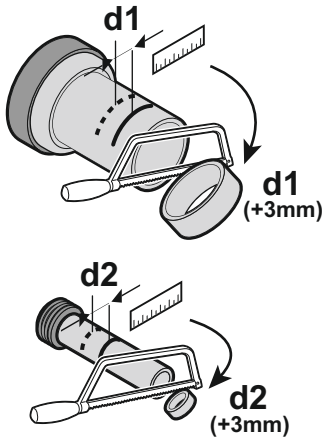

7

8

9

P bar

10

11

1**2****3****4****5**

6

5

6

Vol.	A	B
6/3 l	5	1
4.5/3 l	3	10
4/2 l	4	12

Warranty

Frame and tank 10 years.

Components 2 years.

Cerámicas Gala, S.A.

Ctra. Madrid - Irún, Km. 244 -
Teléf. 947 474 100