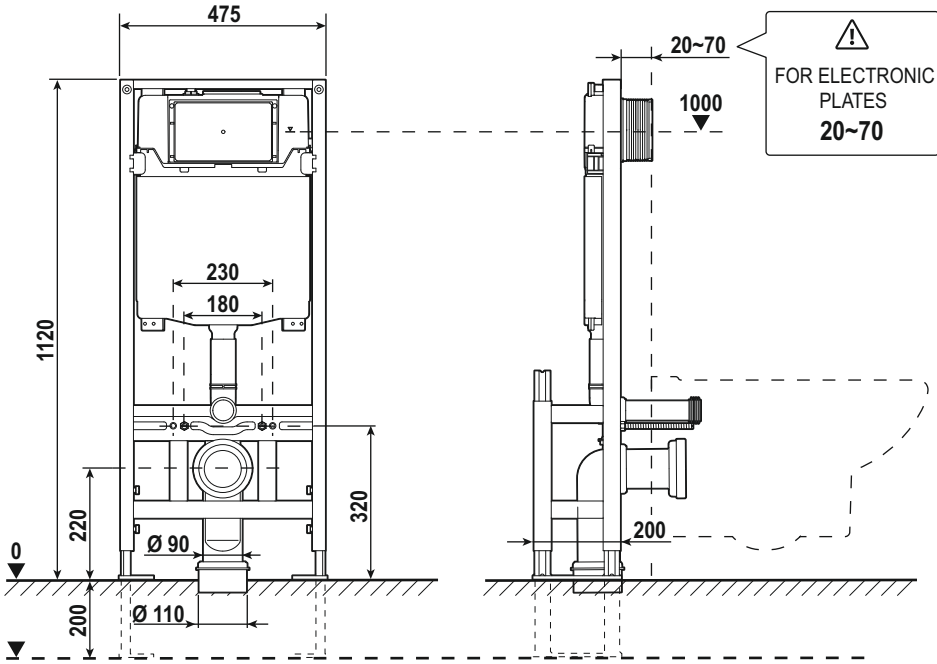

gala

G5548500

 $\varnothing 90$ x1	 $\varnothing 110$ x1	 x1	 x1
	 x1	 x6	 x6
 x1	 x1	 x1	 x1
 x2	 x2	 x4	 x4
		 x2	 x2

1**2****3****4**

5

6

5

6

7

8

9

P bar

10

11

1**2****3****4****5**

6

5

6

Vol.	A	B
6/3 l	5	1
4.5/3 l	3	10
4/2 l	4	12

Warranty

Frame and tank 10 years.

Components 2 years.

Cerámicas Gala, S.A.

Ctra. Madrid - Irún, Km. 244 -
Teléf. 947 474 100